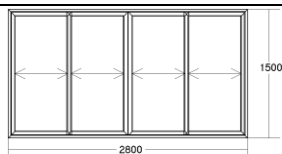

## Студено алуминиево плъзгане – две крила

Размери 1400/2000 мм	Цвят бял с PVC термоизолационен панел	Цвят по RAL с ПДЧ в цвят -18 мм / PVC панел фолиран
	<b>422.00лв</b>	<b>521.00лв/631.00лв</b>
<b>ТО:</b>	7%+3%	7%+3%

**Общо:**

**381.00ЛВ**

**469.00ЛВ/569.00ЛВ**

**Студено алуминиево плъзгане, двойна релса четири крила**

**Размери 2800/1500 мм**

**Цвят бял  
със стъклопакет 18 мм бяло/бяло**

**Цвят по RAL със стъклопакет  
18 мм Бяло/бяло**