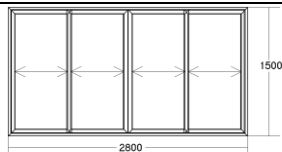

Студено алуминиево плъзгане – две крила

Размери 1400/2000 мм	Цвят бял с PVC термоизолационен панел	Цвят по RAL с ПДЧ в цвят -18 мм / PVC панел фолиран
	422.00лв	521.00лв/631.00лв
ТО:	7%+3%	7%+3%

Общо:

381.00ЛВ

469.00ЛВ/569.00ЛВ

Студено алуминиево плъзгане, двойна релса четири крила

Размери 2800/1500 мм

**Цвят бял
със стъклопакет 18 мм бяло/бяло**

**Цвят по RAL със стъклопакет
18 мм Бяло/бяло**

647,00ЛВ

815,00ЛВ

ТО: