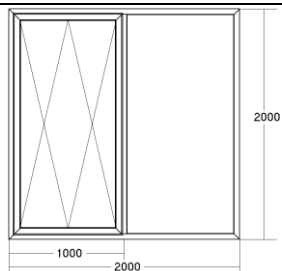

1953,85 ЛВ

2149,90 ЛВ

ТО:

12%+3%

10%+3%

Общо:

1667.00 ЛВ

1877.00 ЛВ