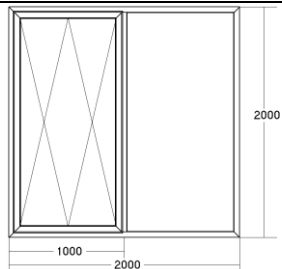

1953,85 ЛВ

2149,90 ЛВ

ТО:

12%+3%

10%+3%

Общо:

1667.00 ЛВ

1877.00 ЛВ